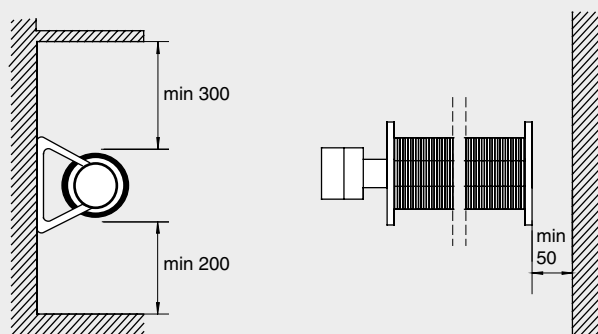

Ribberørsovn 125 (IP44)

Art.nr	Type	EL-nr	Effekt [W]	Spenning [V]	Farge*	LxHxD [mm]	Vekt [kg]
6980	125-12B	54 329 24	200	230V~	Mørkegrønn	370x180x185	2,4
6981	125-22B	54 329 25	375	230V~	Mørkegrønn	530x180x185	3,3
6983	125-32B	54 329 26	575	230V~	Mørkegrønn	730x180x185	4,5
276670	125-32W	54 105 54	575	230V~	Hvit	730x180x185	4,5
276673	125-32G	54 105 57	575	230V~	Grå	730x180x185	4,5
6985	125-42B	54 329 27	775	230V~	Mørkegrønn	880x180x185	5,5
276671	125-42W	54 105 55	775	230V~	Hvit	880x180x185	5,5
276674	125-42G	54 105 58	775	230V~	Grå	880x180x185	5,5
323310	125-52B	54 005 62	1150	230V~	Mørkegrønn	1185x180x185	7,5
276672	125-52W	54 105 56	1150	230V~	Hvit	1185x180x185	7,5
276675	125-52G	54 105 59	1150	230V~	Grå	1185x180x185	7,5

*) RAL 6005 (mørkegrønn). Andre farger kan leveres på forespørsel.

Mål

	A [mm]	B [mm]
125-12B	370	245
125-22B	530	405
125-32B/W/G	730	605
125-42B/W/G	880	755
125-52B/W/G	1185	1060
127-22B	980	855
127-42B	1925	1800

Minsteavstand

Montering

Ribberørøvnene monteres horisontalt på veggen med koblingsboksen til venstre sett forfra. For minstemål ved fastmontering, se skisse.

Elektrisk installering

Ribberørøvnene er beregnet for fastmontering.