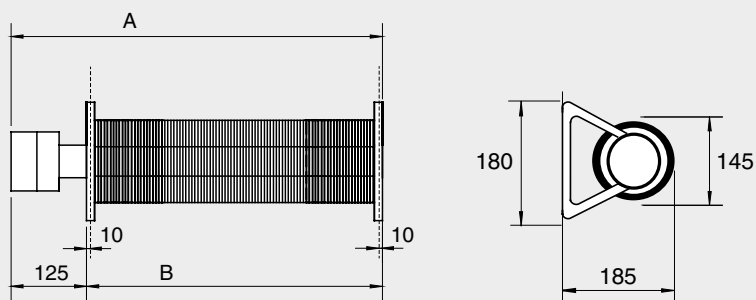

Ribberørsovn 125 (IP44)

Art.nr	Type	EL-nr	Effekt [W]	Spenning [V]	Farge*	LxHxD [mm]	Vekt [kg]
6980	125-12B	54 329 24	200	230V~	Mørkegrønn	370x180x185	2,4
6981	125-22B	54 329 25	375	230V~	Mørkegrønn	530x180x185	3,3
6983	125-32B	54 329 26	575	230V~	Mørkegrønn	730x180x185	4,5
276670	125-32W	54 105 54	575	230V~	Hvit	730x180x185	4,5
276673	125-32G	54 105 57	575	230V~	Grå	730x180x185	4,5
6985	125-42B	54 329 27	775	230V~	Mørkegrønn	880x180x185	5,5
276671	125-42W	54 105 55	775	230V~	Hvit	880x180x185	5,5
276674	125-42G	54 105 58	775	230V~	Grå	880x180x185	5,5
323310	125-52B	54 005 62	1150	230V~	Mørkegrønn	1185x180x185	7,5
276672	125-52W	54 105 56	1150	230V~	Hvit	1185x180x185	7,5
276675	125-52G	54 105 59	1150	230V~	Grå	1185x180x185	7,5

*) RAL 6005 (mørkegrønn). Andre farger kan leveres på forespørsel.

Mål

	A [mm]	B [mm]
125-12B	370	245
125-22B	530	405
125-32B/W/G	730	605
125-42B/W/G	880	755
125-52B/W/G	1185	1060
127-22B	980	855
127-42B	1925	1800